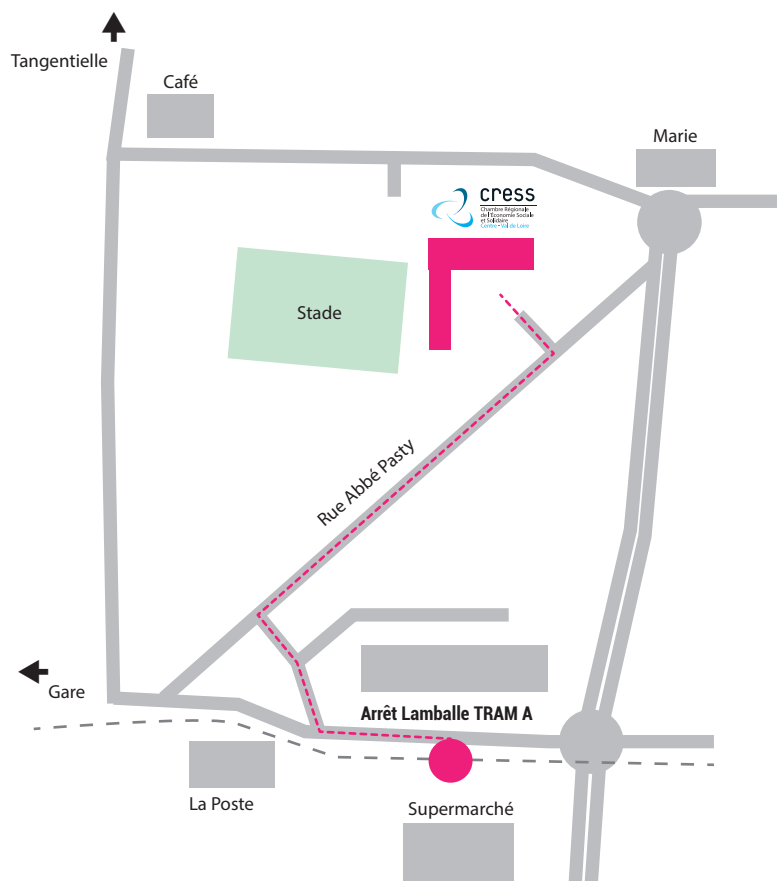

BIENVENUE À LA MAISON!

AG
28 mai
14h > 18h30

Maison Régionale de l'ESS
6 ter rue Abbé Pasty
45400 FLEURY LES AUBRAIS

PLAN D'ACCES & TRANSPORTS

Par le Train
Gares d'Orléans
ou de Fleury les Aubrais
Tram ligne A - Arrêt Lamballe
5 minutes à pieds

En covoiturage
Tangentielle
Sortie Fleury les Aubrais
Rue Abbé Pasty

Par le Tram
Tram ligne A - Arrêt Lamballe
5 minutes à pieds

En bus
Lignes : 11/6/7
Arrêt Lamballe
5 minutes à pieds

**Faites du covoiturage !
Proposez ou bénéficiez d'un covoiturage**